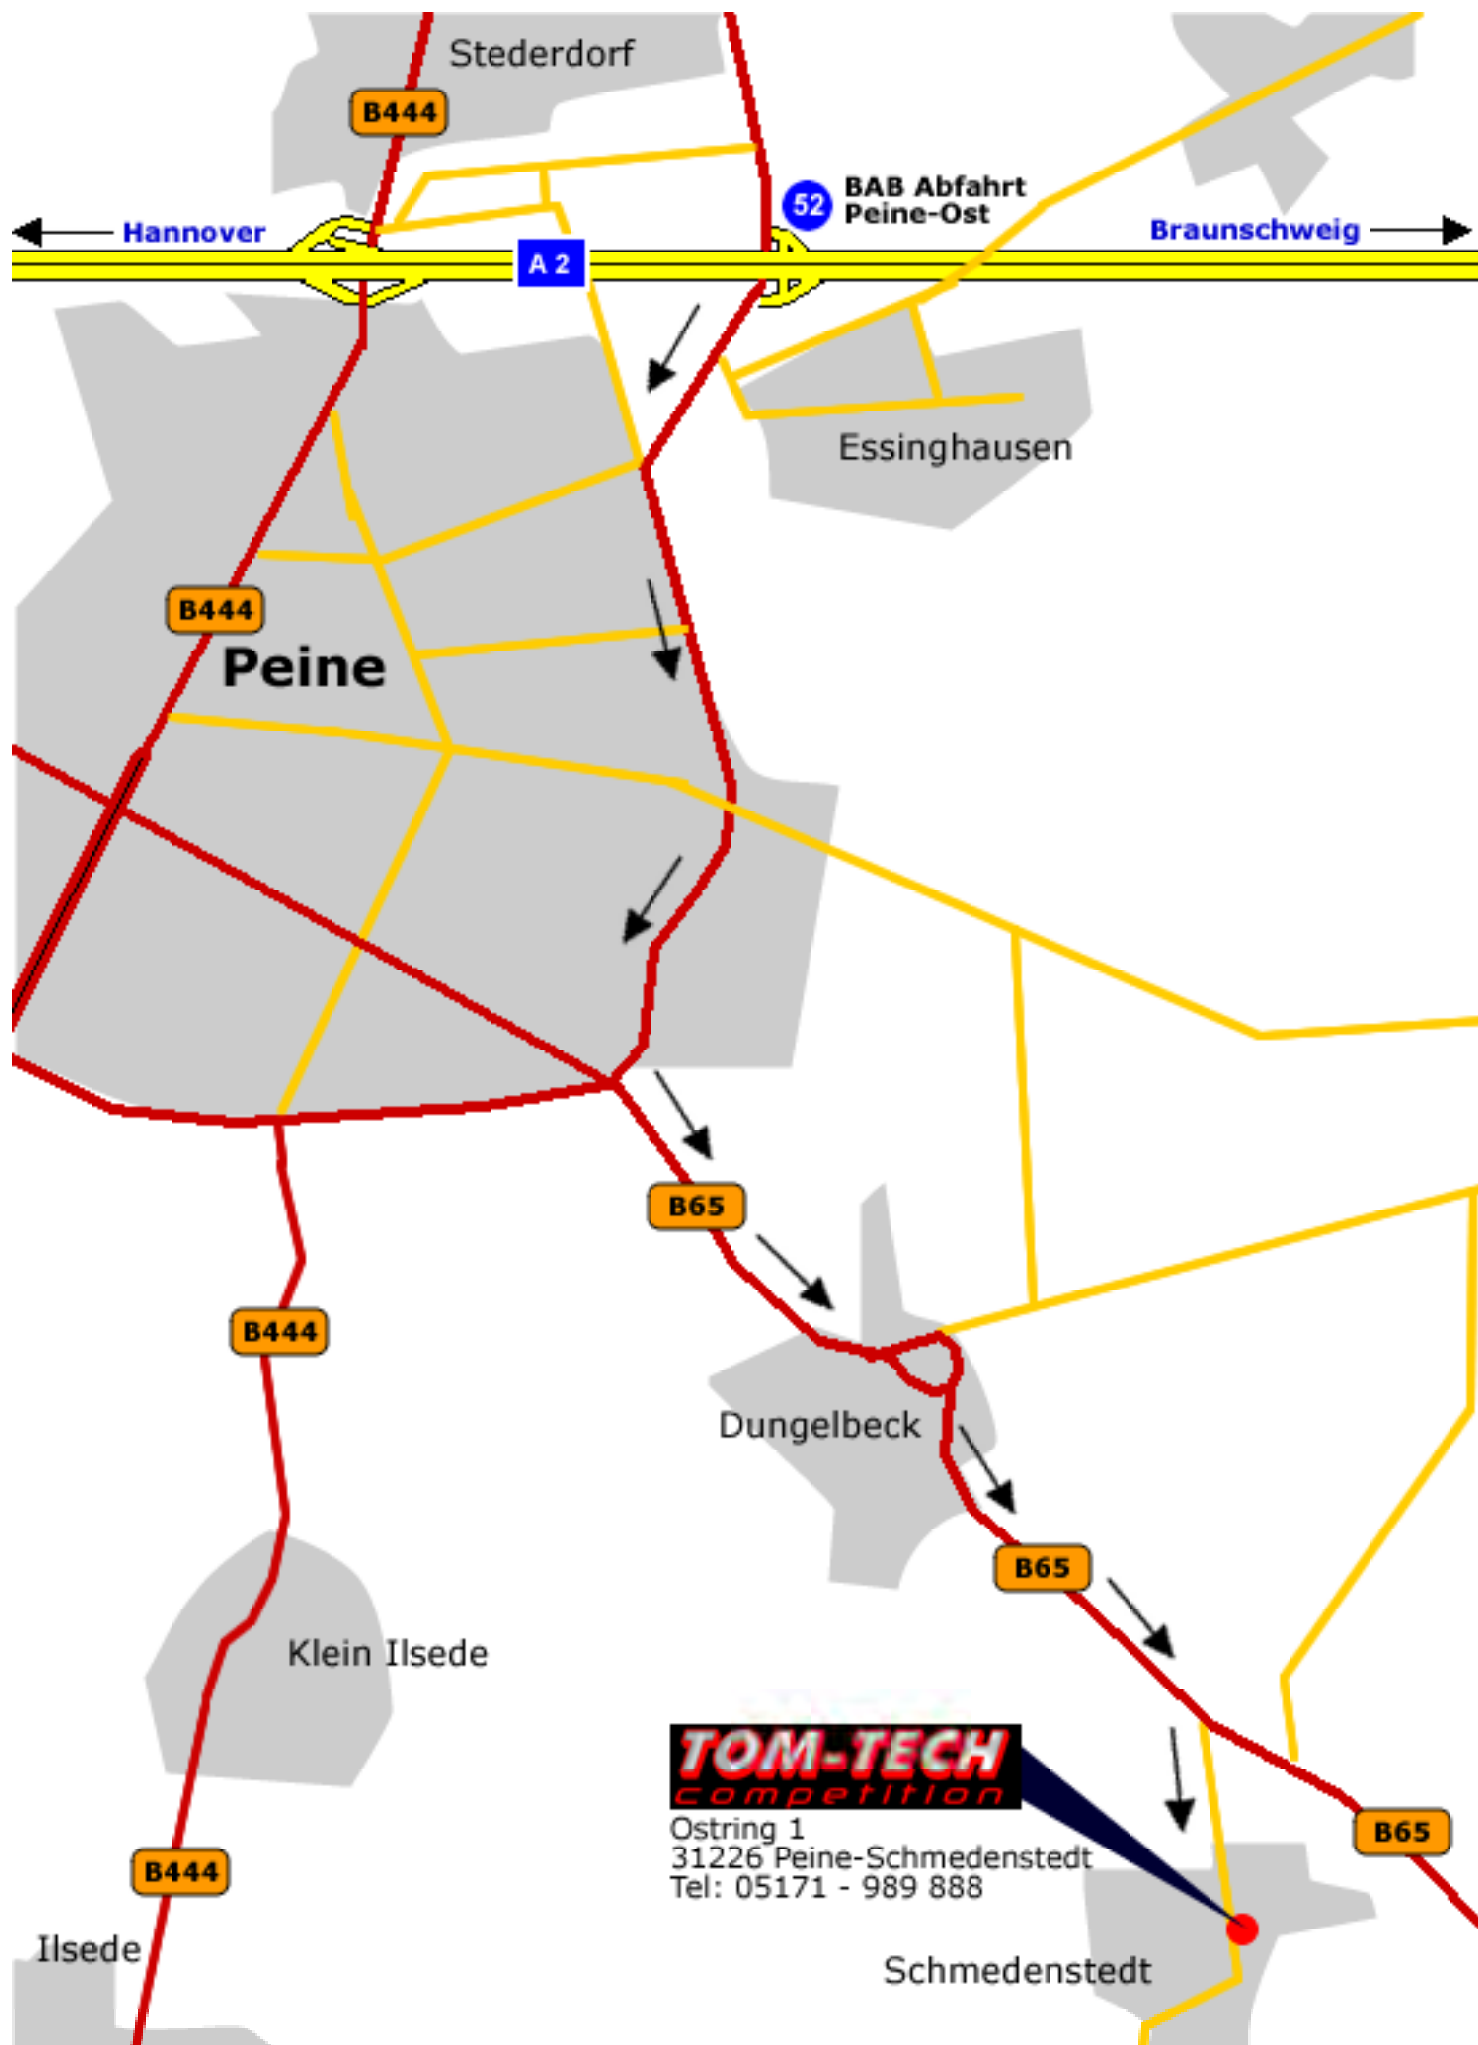

**TOM-TECH**  
COMPETITION

Ostring 1  
31226 Peine  
OT Schmedenstedt  
Tel: 05171 - 989 888

**TOM-TECH**  
Competition

Ostring 1  
31226 Peine-Schmedenstedt  
Tel: 05171 - 989 888